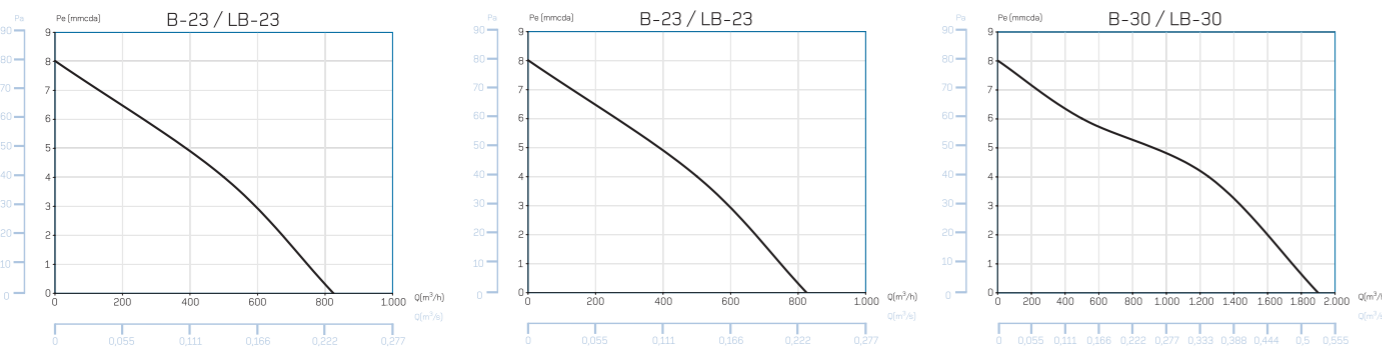

JELLEGGÖRBE

Q = légszállítás (m³/h) Pe = statikus nyomás (Pa)

TELEPÍTÉSI LEHETŐSÉGEK

ablakba

falsíkba

2 év teljeskörű garancia