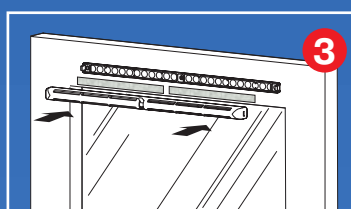

PO 400

WINDOW VENT

Mount

Service

VENTS PO 400

EN Mounting scheme DE Montageschablone FR Gabarit de montage IT Mascherina di montaggio ES El modelo de montaje RU Монтажный шаблон UA Монтажний шаблон GR εφορμοστέο δείγμα PL Szablon montażowy HU Szerelési sablon CZ Montážní šablona RO Țablonul de montaj