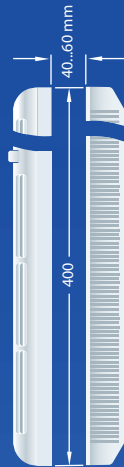

WINDOW VENT

PO 400

WINDOW VENT

Fresh air in your house!

- EN** Adjustment
- DE** Regulierung
- FR** Réglage
- IT** Regolazione
- ES** Regulación
- RU** Регулировка
- UA** Регулювання
- GR** προσαρμογή
- PL** Korekta
- HU** Kiigazításra
- CZ** Úprava
- RO** Reglare

PO 400

WINDOW VENT

Mount

Service

VENTS PO 400

EN Mounting scheme DE Montageschablone FR Gabarit de montage IT Mascherina di montaggio ES El modelo de montaje RU Монтажный шаблон UA Монтажний шаблон GR εφορμοστέο δείγμα PL Szablon montażowy HU Szerelési sablon CZ Montážní šablona RO Țablonul de montaj